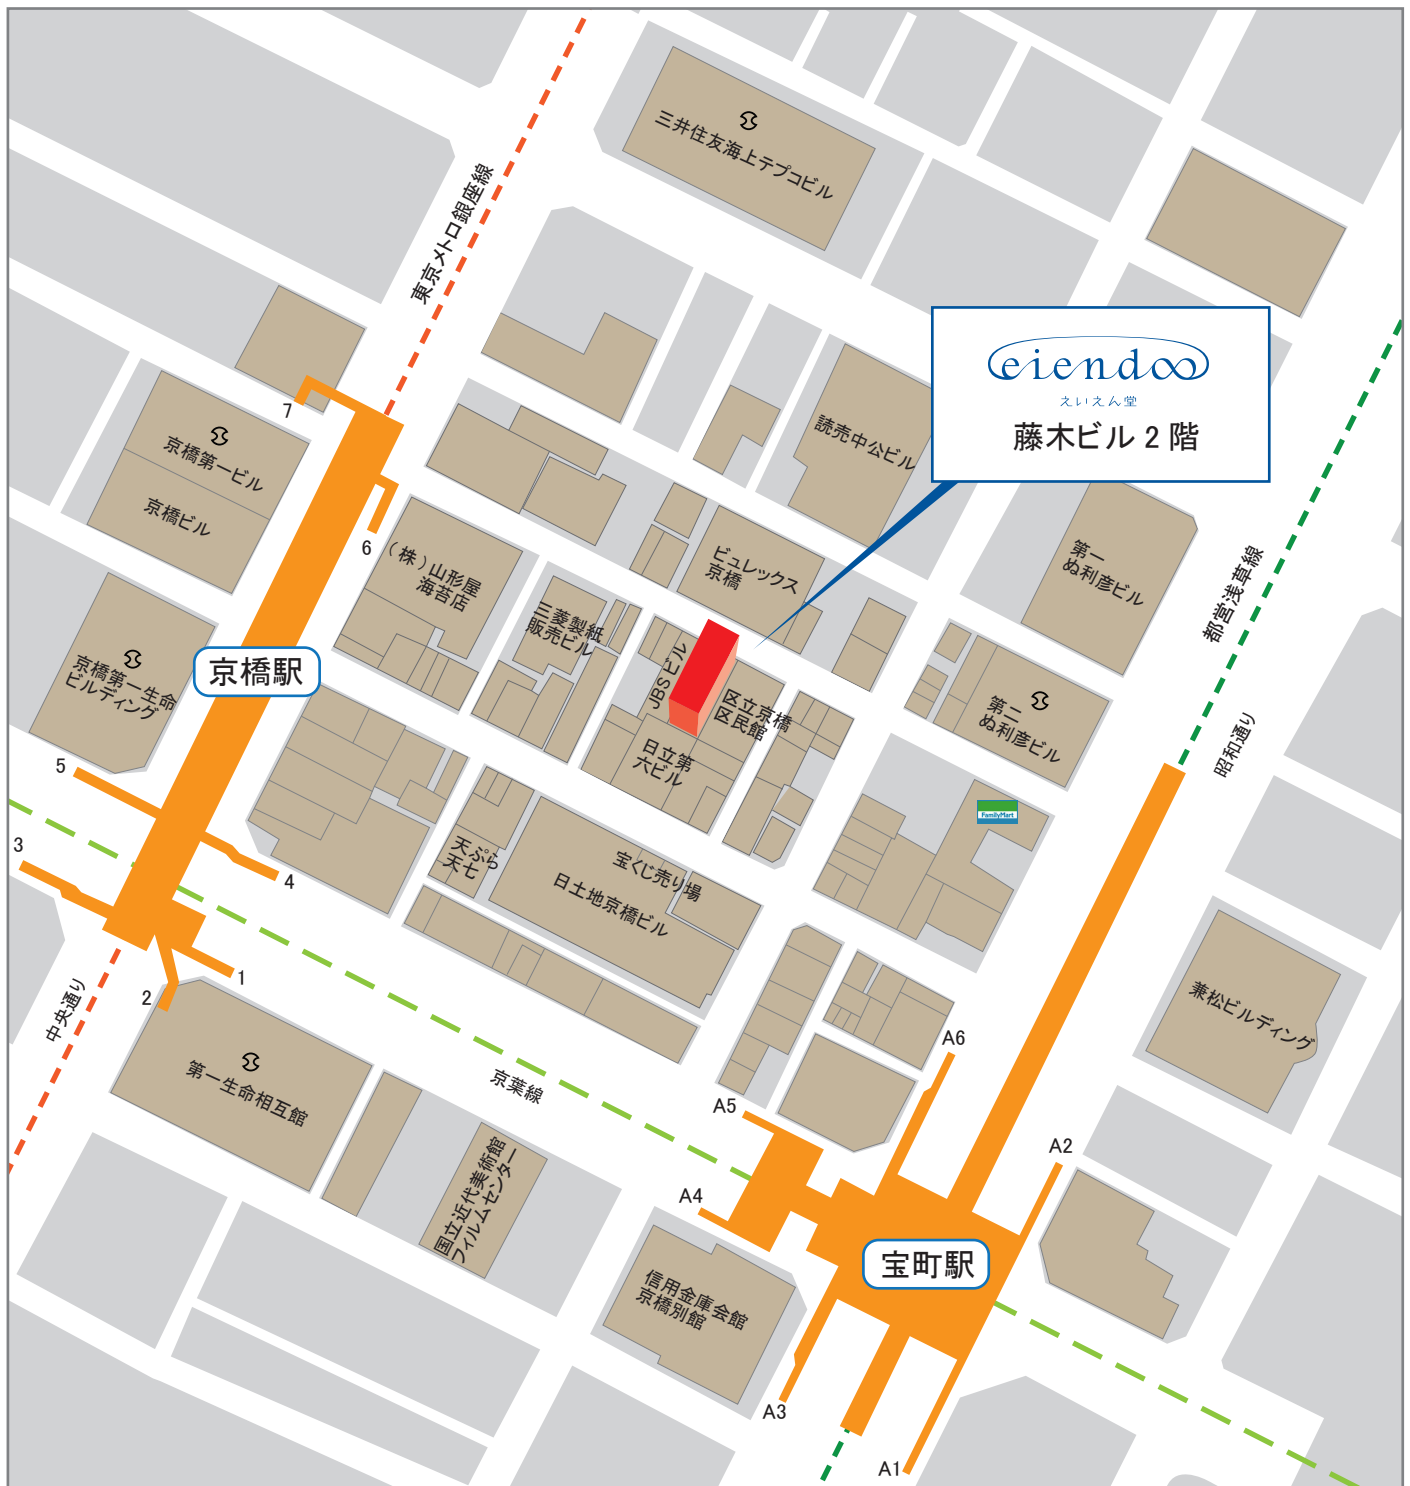

株式会社えいえん堂 周辺図

〒104-0031

東京都中央区京橋 2-6-6 藤木ビル 2階

Tel : 03-5579-9121 Fax : 03-5579-9122

東京メトロ銀座線 京橋駅 6番出口より 徒歩 3分

都営浅草線 宝町駅 A5,A6 出口より 徒歩 5分